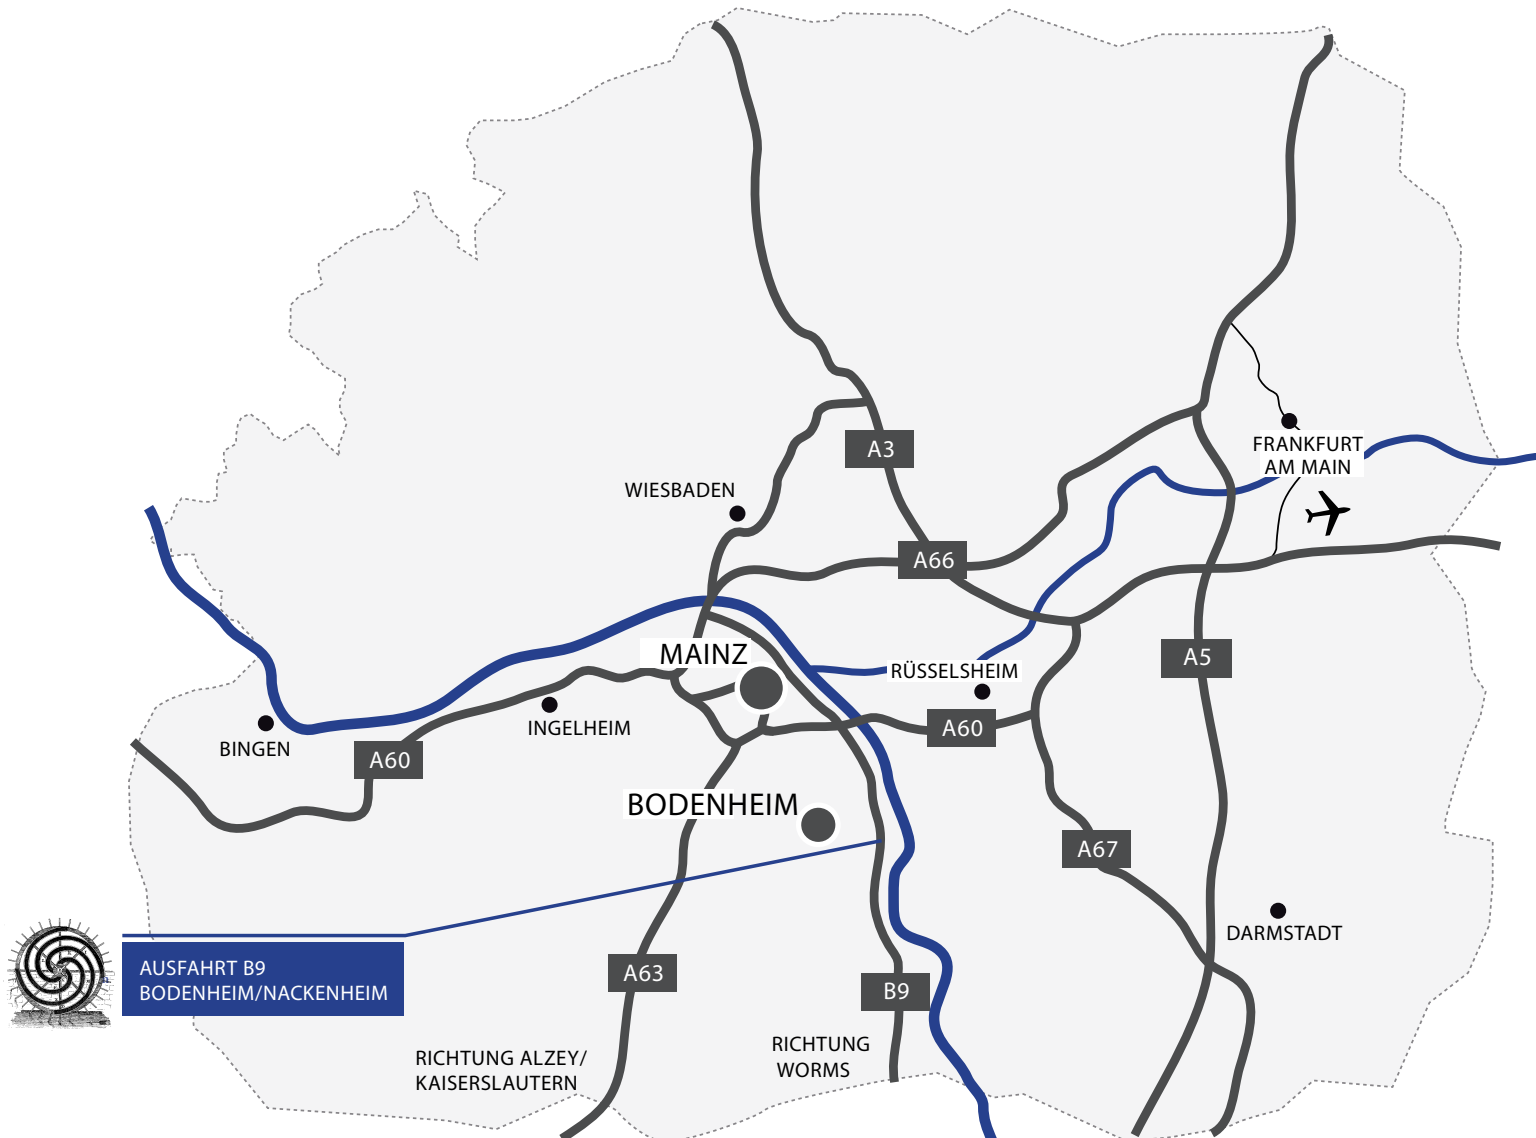

Stiftung Berdelle-Hilge

Rechtsfähige Stiftung des bürgerlichen Rechts

Anfahrt

Stiftung Berdelle-Hilge Hilgestraße 37 - 47, D-55294 Bodenheim/Rhein
Ansprechpartner Prof. Dr. Dieter Kilsch / Vorstand

Tel 06135 – 70 47 79