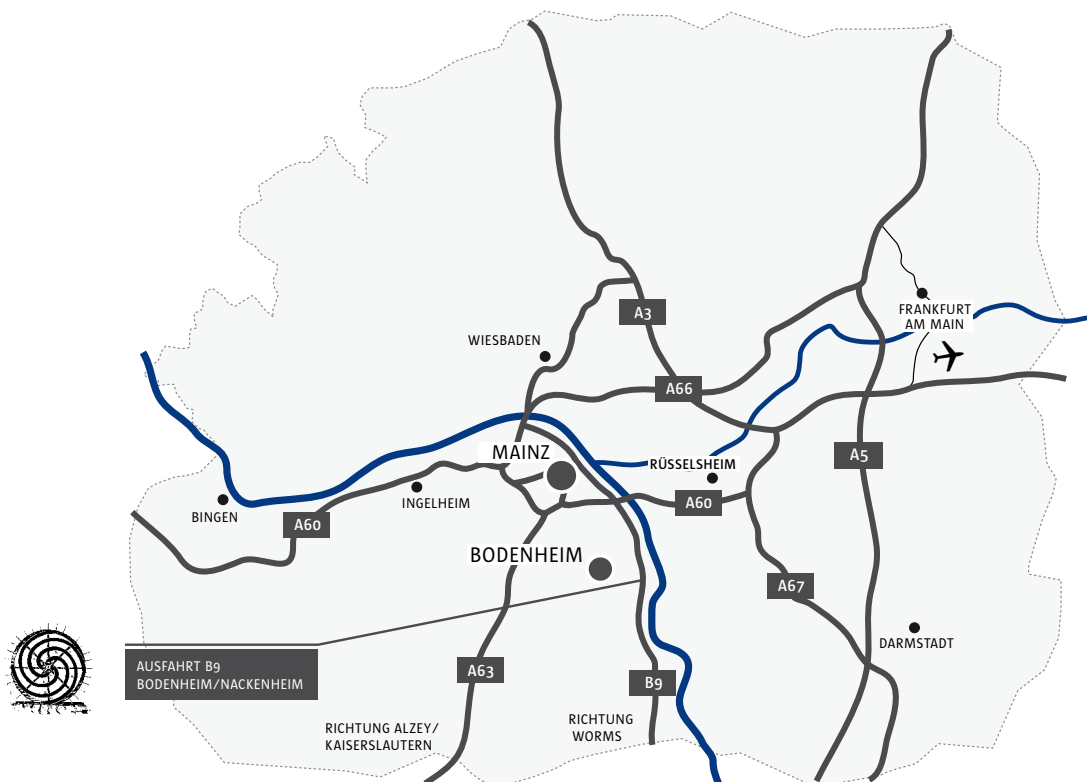

Stiftung Berdelle-Hilge

Deutsches Pumpen-Museum Bodenheim/Rhein

Rechtsfähige Stiftung des bürgerlichen Rechts

Anfahrt

Stiftung Berdelle-Hilge Hilgestraße 37 - 47, D-55294 Bodenheim/Rhein
Ansprechpartner Jürgen Dorsch (Vorstand)